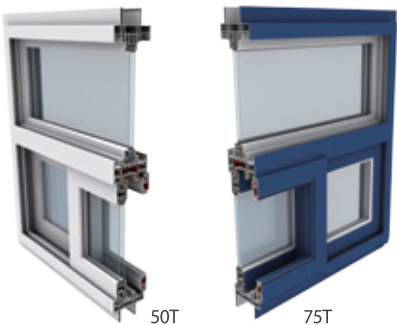

Sliding Window

Loại cửa cỡ lớn không có bản lề (để ngoài) 115L

Loại cửa cỡ lớn không có bản lề (để ngoài) 123

Mục đích sử dụng: Căn hộ, nhà riêng

Đặc điểm

- Là sản phẩm vừa có tính kinh tế, vừa đảm bảo khả năng ngăn tiếng ồn ưu việt
- Thiết kế Slim Frame, mở và đóng nhẹ nhàng, đảm bảo tối đa hóa hiệu quả điều hòa không khí (giữ ấm, mát bên trong) đồng thời mở rộng tầm nhìn
- Có thể lắp lưới ngăn côn trùng

Panel Window

50T

75T

Mục đích sử dụng: Dùng trong trường hợp cửa sổ dạng tấm (Panel), các công trình kiến trúc có cấu trúc lắp ráp, container

Đặc điểm

- Thuận tiện khi thi công cơ nới và thao tác nhờ thiết kế khung cửa có thể cố định dễ dàng vào tấm (panel) (Insert Guide Length 40mm)
- Sử dụng Sash Frame dạng tích hợp, đảm bảo khả năng lưu kho phù hợp với tất cả các loại khung cửa

Cửa sổ ban công 140B

Mục đích sử dụng: Thích hợp với cấu trúc căn hộ cao cấp, nhà riêng, nhà chung cư, tòa tích hợp khu nhà ở và khu thương mại

Đặc điểm

- Thiết kế nhỏ gọn, không đòi hỏi không gian khi đóng mở như cấu trúc cửa sổ hệ thống
- Cấu trúc High Rail đảm bảo an toàn, không bị bung, bật cánh cửa khi gió lớn, khả năng chống thấm nước ưu việt ngay cả trong điều kiện mưa lớn
- 140B: Cấu trúc chắn gió hình khoang đảm bảo tính năng chắn gió và tiếng ồn vượt trội
- 132B: Thiết kế Black sub rail cho phần khung cửa sổ, vừa có tính thẩm mỹ đồng thời mang lại hiệu quả chống ô nhiễm
- Có thể lắp thiết bị khóa tự động (handle), lưới ngăn côn trùng

Đặc điểm

- Chức năng thông gió hiệu quả với không gian đóng mở nhỏ gọn
- Thiết kế Frame nhỏ mảnh tối đa hóa nét đẹp tinh tế bên ngoài mà vẫn đảm bảo hiệu quả điều hòa không khí (giữ ấm, mát) bên trong
- Thiết kế các phần không gian rộng và xử lý hoàn thiện hợp lý
- Sử dụng Double Gasket để nâng cao khả năng chống gió và ngăn tiếng ồn
- Tùy Hardware được sử dụng, cùng một Profile có thể thực hiện 2 hình thái đóng/mở cửa khác nhau