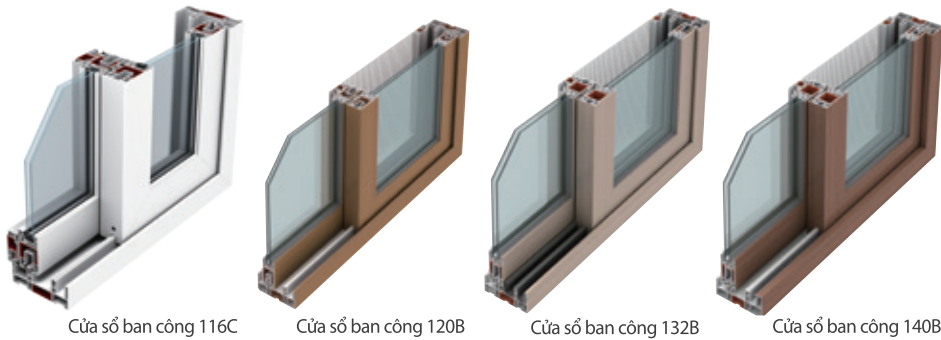

Balcony Sliding Window

Cửa sổ ban công 116C

Cửa sổ ban công 120B

Cửa sổ ban công 132B

Cửa sổ ban công 140B

Mục đích sử dụng: Thích hợp với cấu trúc căn hộ cao cấp, nhà riêng, nhà chung cư, tòa tích hợp khu nhà ở và khu thương mại

Đặc điểm

- Thiết kế nhỏ gọn, không đòi hỏi không gian khi đóng mở như cấu trúc cửa sổ hệ thống
- Cấu trúc High Rail đảm bảo an toàn, không bị bung, bật cánh cửa khi gió lớn, khả năng chống thấm nước ưu việt ngay cả trong điều kiện mưa lớn
- 140B: Cấu trúc chắn gió hình khoang đảm bảo tính năng chắn gió và tiếng ồn vượt trội
- 132B: Thiết kế Black sub rail cho phần khung cửa sổ, vừa có tính thẩm mỹ đồng thời mang lại hiệu quả chống ô nhiễm
- Có thể lắp thiết bị khóa tự động (handle), lưới ngăn côn trùng