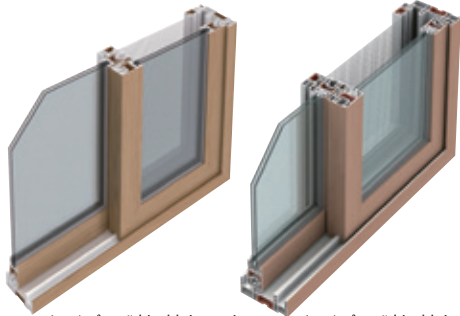

Sliding Window

Loại cửa cỡ lớn không có bản lề (để ngoài) 115L

Loại cửa cỡ lớn không có bản lề (để ngoài) 123

Mục đích sử dụng: Căn hộ, nhà riêng

Đặc điểm

- Là sản phẩm vừa có tính kinh tế, vừa đảm bảo khả năng ngăn tiếng ồn ưu việt
- Thiết kế Slim Frame, mở và đóng nhẹ nhàng, đảm bảo tối đa hóa hiệu quả điều hòa không khí (giữ ấm, mát bên trong) đồng thời mở rộng tầm nhìn
- Có thể lắp lưới ngăn côn trùng

Panel Window

50T

75T

Mục đích sử dụng: Dùng trong trường hợp cửa sổ dạng tấm (Panel), các công trình kiến trúc có cấu trúc lắp ráp, container

Đặc điểm

- Thuận tiện khi thi công cơ nới và thao tác nhờ thiết kế khung cửa có thể cố định dễ dàng vào tấm (panel) (Insert Guide Length 40mm)
- Sử dụng Sash Frame dạng tích hợp, đảm bảo khả năng lưu kho phù hợp với tất cả các loại khung cửa

Cửa sổ ban công 140B

Mục đích sử dụng: Thích hợp với cấu trúc căn hộ cao cấp, nhà riêng, nhà chung cư, tòa tích hợp khu nhà ở và khu thương mại

Đặc điểm

- Thiết kế nhỏ gọn, không đòi hỏi không gian khi đóng mở như cấu trúc cửa sổ hệ thống
- Cấu trúc High Rail đảm bảo an toàn, không bị bung, bật cánh cửa khi gió lớn, khả năng chống thấm nước ưu việt ngay cả trong điều kiện mưa lớn
- 140B: Cấu trúc chắn gió hình khoang đảm bảo tính năng chắn gió và tiếng ồn vượt trội
- 132B: Thiết kế Black sub rail cho phần khung cửa sổ, vừa có tính thẩm mỹ đồng thời mang lại hiệu quả chống ô nhiễm
- Có thể lắp thiết bị khóa tự động (handle), lưới ngăn côn trùng

Đặc điểm

- Chức năng thông gió hiệu quả với không gian đóng mở nhỏ gọn
- Thiết kế Frame nhỏ mảnh tối đa hóa nét đẹp tinh tế bên ngoài mà vẫn đảm bảo hiệu quả điều hòa không khí (giữ ấm, mát) bên trong
- Thiết kế các phần không gian rộng và xử lý hoàn thiện hợp lý
- Sử dụng Double Gasket để nâng cao khả năng chống gió và ngăn tiếng ồn
- Tùy Hardware được sử dụng, cùng một Profile có thể thực hiện 2 hình thái đóng/mở cửa khác nhau