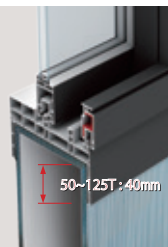

Panel Window

50T

75T

Mục đích sử dụng: Dùng trong trường hợp cửa sổ dạng tấm (Panel), các công trình kiến trúc có cấu trúc lắp ráp, container

Đặc điểm

- Thuận tiện khi thi công cơ nới và thao tác nhờ thiết kế khung cửa có thể cố định dễ dàng vào tấm (panel) (Insert Guide Length 40mm)
- Sử dụng Sash Frame dạng tích hợp, đảm bảo khả năng lưu kho phù hợp với tất cả các loại khung cửa