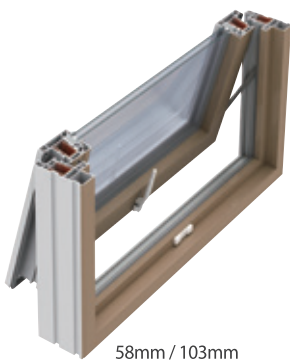

Top Hung & Casement Window

58mm / 103mm