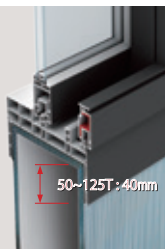

## Panel Window

50T

75T

■ 용도 : Panel형 공장, 조립식 건물, 컨테이너에 적용

■ 특징

- Panel에 고정이 용이한 창틀 설계로 시공 편의성 확보 및 작업성 용이 (Insert Guide Length 40mm)
- 통합형 Sash Frame을 적용하여 창틀 Frame의 종류와 무관하게 재고 운영 가능