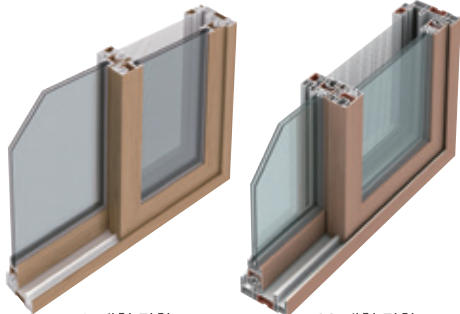

## Sliding Window

115L 대형 단창

123 대형 단창

■ 용도 : 빌라, 단독주택

■ 특징

- 뛰어난 방음, 경제성을 겸비한 실속 제품
- 부드러운 개폐성, Slim Frame 설계로 냉방효율 최대화 및 조망권 확대
- 방충망 적용 가능

## Panel Window

50T

75T

■ 용도 : Panel형 공장, 조립식 건물, 컨테이너에 적용

■ 특징

- Panel에 고정이 용이한 창틀 설계로 시공 편의성 확보 및 작업성 용이 (Insert Guide Length 40mm)
- 통합형 Sash Frame을 적용하여 창틀 Frame의 종류와 무관하게 재고 운영 가능

### 특징

- 적은 개폐 공간으로 효율적 환기 가능
- 슬림한 창틀 Frame 설계로 세련된 외관 및 냉방효율 최대화
- 공틀 부위를 넓게 설계하여 실용적인 마감처리
- Double Gasket 적용으로 기밀성능 및 방음성능 강화
- Hardware 적용에 따라 동일한 Profile로 2가지 개폐 형태 구현