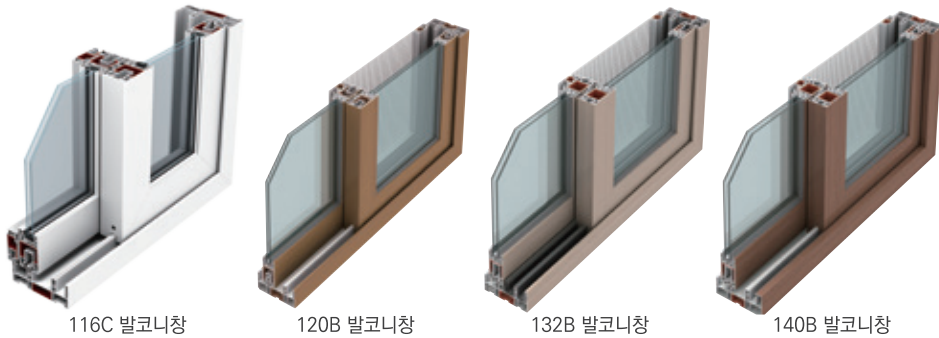

## Panel Window

50T

75T

■ 용도 : Panel형 공장, 조립식 건물, 컨테이너에 적용

■ 특징

- Panel에 고정이 용이한 창틀 설계로 시공 편의성 확보 및 작업성 용이 (Insert Guide Length 40mm)
- 통합형 Sash Frame을 적용하여 창틀 Frame의 종류와 무관하게 재고 운영 가능

## Balcony Sliding Window

116C 발코니창

120B 발코니창

132B 발코니창

140B 발코니창

**용도** : 고급 빌라, 단독주택, 아파트, 주상복합에 적합

### 특징

- 3 Point Locking Hardware 적용하여 외부 침입에 대한 방범성 강화
- Swing in의 경우 180도까지 개폐 가능
- Outward Opening일 경우, Turn Limit, Turn Check을 적용하여 개폐범위를 제한(Restrictor 기능)
- Double Gasket 적용으로 기밀성능 및 방음성능 강화
- 3D 고강도 Hinge, 유럽 Hardware 적용으로 창짝 처짐 현상 방지 및 조정 가능
- Hardware 적용에 따라 동일한 Profile로 In & Out 2가지 개폐 형태 구현

### 특징

- 적은 개폐 공간으로 효율적 환기 가능
- 슬림한 창틀 Frame 설계로 세련된 외관 및 냉방효율 최대화
- 공틀 부위를 넓게 설계하여 실용적인 마감처리
- Double Gasket 적용으로 기밀성능 및 방음성능 강화
- Hardware 적용에 따라 동일한 Profile로 2가지 개폐 형태 구현