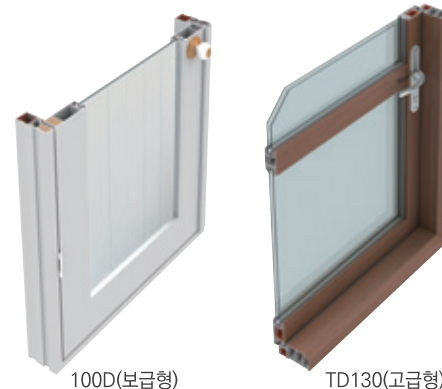

Entrance Door(In & Outward)

100D(보급형)

TD130(고급형)