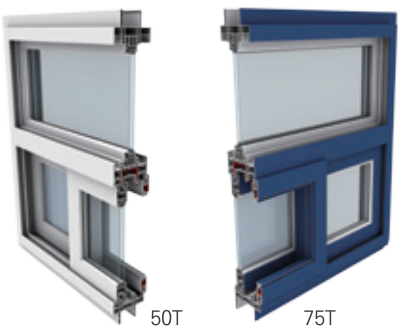

## Sliding Window

115L 대형 단창

123 대형 단창

■ 용도 : 빌라, 단독주택

■ 특징

- 뛰어난 방음, 경제성을 겸비한 실속 제품
- 부드러운 개폐성, Slim Frame 설계로 냉방효율 최대화 및 조망권 확대
- 방충망 적용 가능

## Panel Window

50T

75T

■ 용도 : Panel형 공장, 조립식 건물, 컨테이너에 적용

■ 특징

- Panel에 고정이 용이한 창틀 설계로 시공 편의성 확보 및 작업성 용이 (Insert Guide Length 40mm)
- 통합형 Sash Frame을 적용하여 창틀 Frame의 종류와 무관하게 재고 운영 가능

### 특징

- 적은 개폐 공간으로 효율적 환기 가능
- 슬림한 창틀 Frame 설계로 세련된 외관 및 냉방효율 최대화
- 공틀 부위를 넓게 설계하여 실용적인 마감처리
- Double Gasket 적용으로 기밀성능 및 방음성능 강화
- Hardware 적용에 따라 동일한 Profile로 2가지 개폐 형태 구현