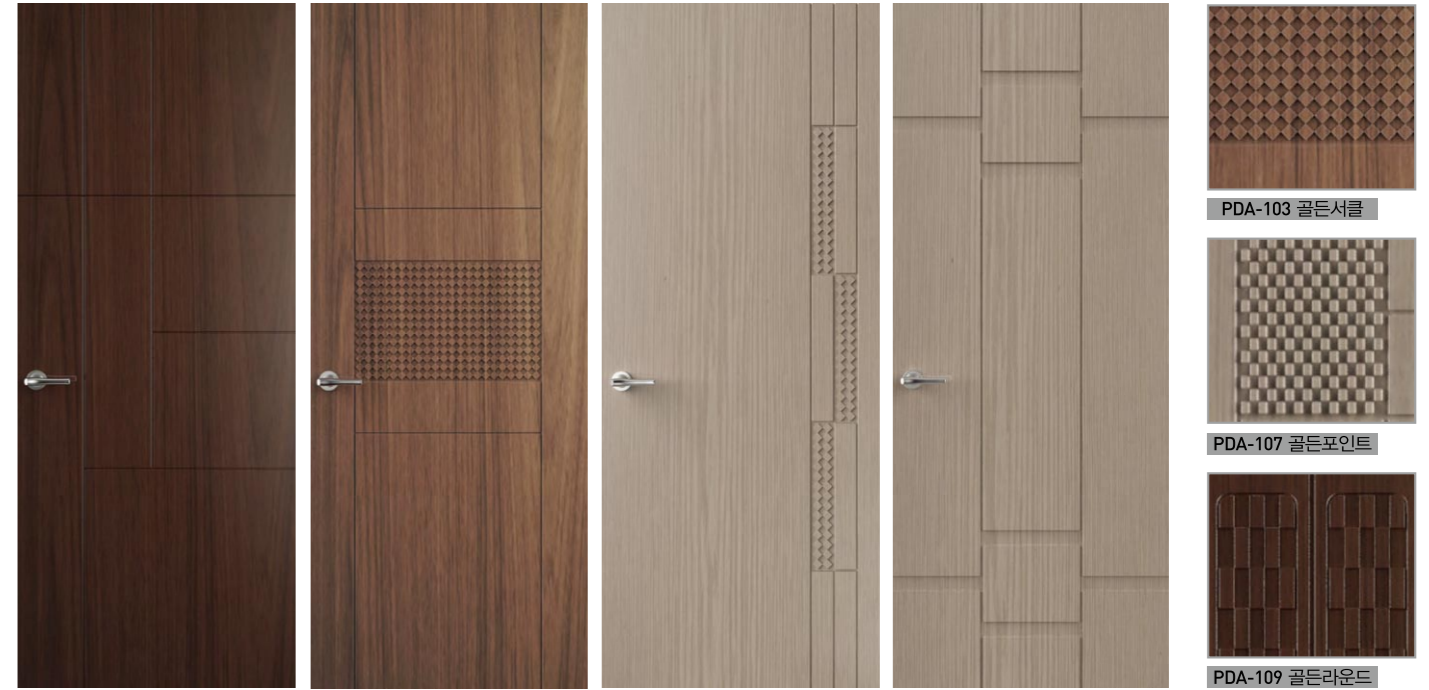

PDA-101
김태희 도어

나뭇잎이 깔린 부드러운 라인의 산책길을 걷는 것과 같은 편안함

PDA-110
이완 도어

섬세함과 시원함을 함께 느낄 수 있는 공간

ABS DOOR

ABS도어

PNS더존샤시의 새로운 도어는 고유의 "Golden Section" 디자인 철학이 담긴, 한 제품 한 제품 모두가 바로 고품격 프리미엄 도어입니다.

PDA-104 골든스펙트럼