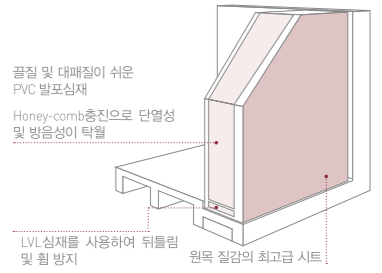

ABS DOOR

ABS도어

PNS더존샤시의 새로운 도어는 고유의 "Golden Section" 디자인 철학이 담긴, 한 제품 한 제품 모두가 바로 고품격 프리미엄 도어입니다.

PDA-104 골든스펙트럼

절제된 美 가 만들어내는 세련된 공간의 가치