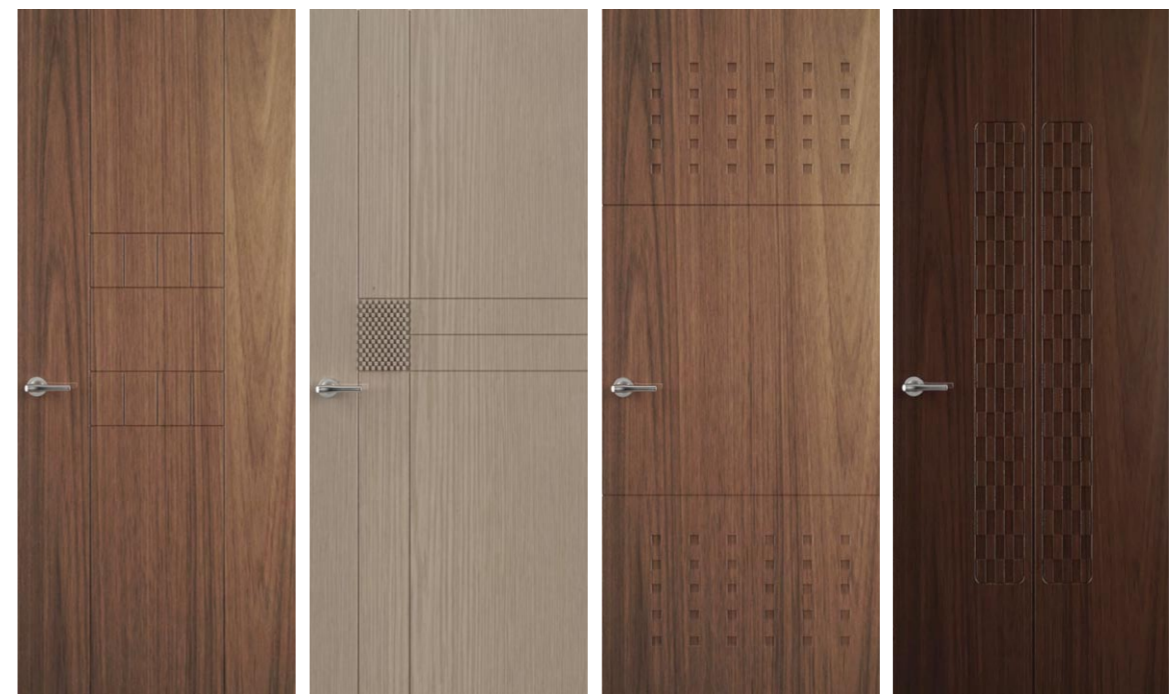

PDA-101
김태희 도어

나뭇잎이 깔린 부드러운 라인의 산책길을 걷는 것과 같은 편안함

PDA-110
이완 도어

섬세함과 시원함을 함께 느낄 수 있는 공간

ABS DOOR

ABS도어

PNS더존샤시의 새로운 도어는 고유의 "Golden Section" 디자인 철학이 담긴, 한 제품 한 제품 모두가 바로 고품격 프리미엄 도어입니다.

PDA-104 골든스펙트럼